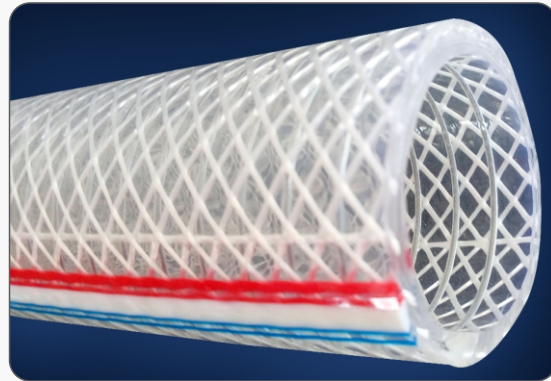

PVC Steel wire Hose with Fabric Reinforcement

int mm	out mm	W.P. bar	B.P. bar
25	33	6	18
32	41	5	15
38	44	5	15
50	60	5	15
64	75	4	12
75	88	4	12
90	106	4	12
102	116	4	12

Mob: +91-9843810577 | Phone : 0422 - 23 93 253 | 0422 - 23 93 453

Email : flexaflexhosesbe@gmail.com | pipe.agencies@gmail.com

www.flexaflexhoses.in | www.pipeagencies.in +91-94 897 38 415

FLEXAFLEX HOSES INDUSTRIES
51, Dr. NANJAPPA ROAD
COIMBATORE - 641 018